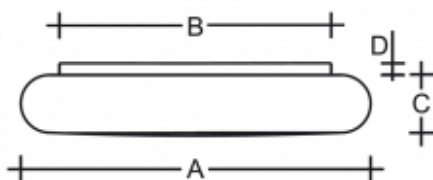

Typ: stropní a nástěnné svítidlo

Stínítko: bílé ručně fukané trojvrstvé sklo opál mat

Těleso svítidla: ocelový plech bíle lakovaný